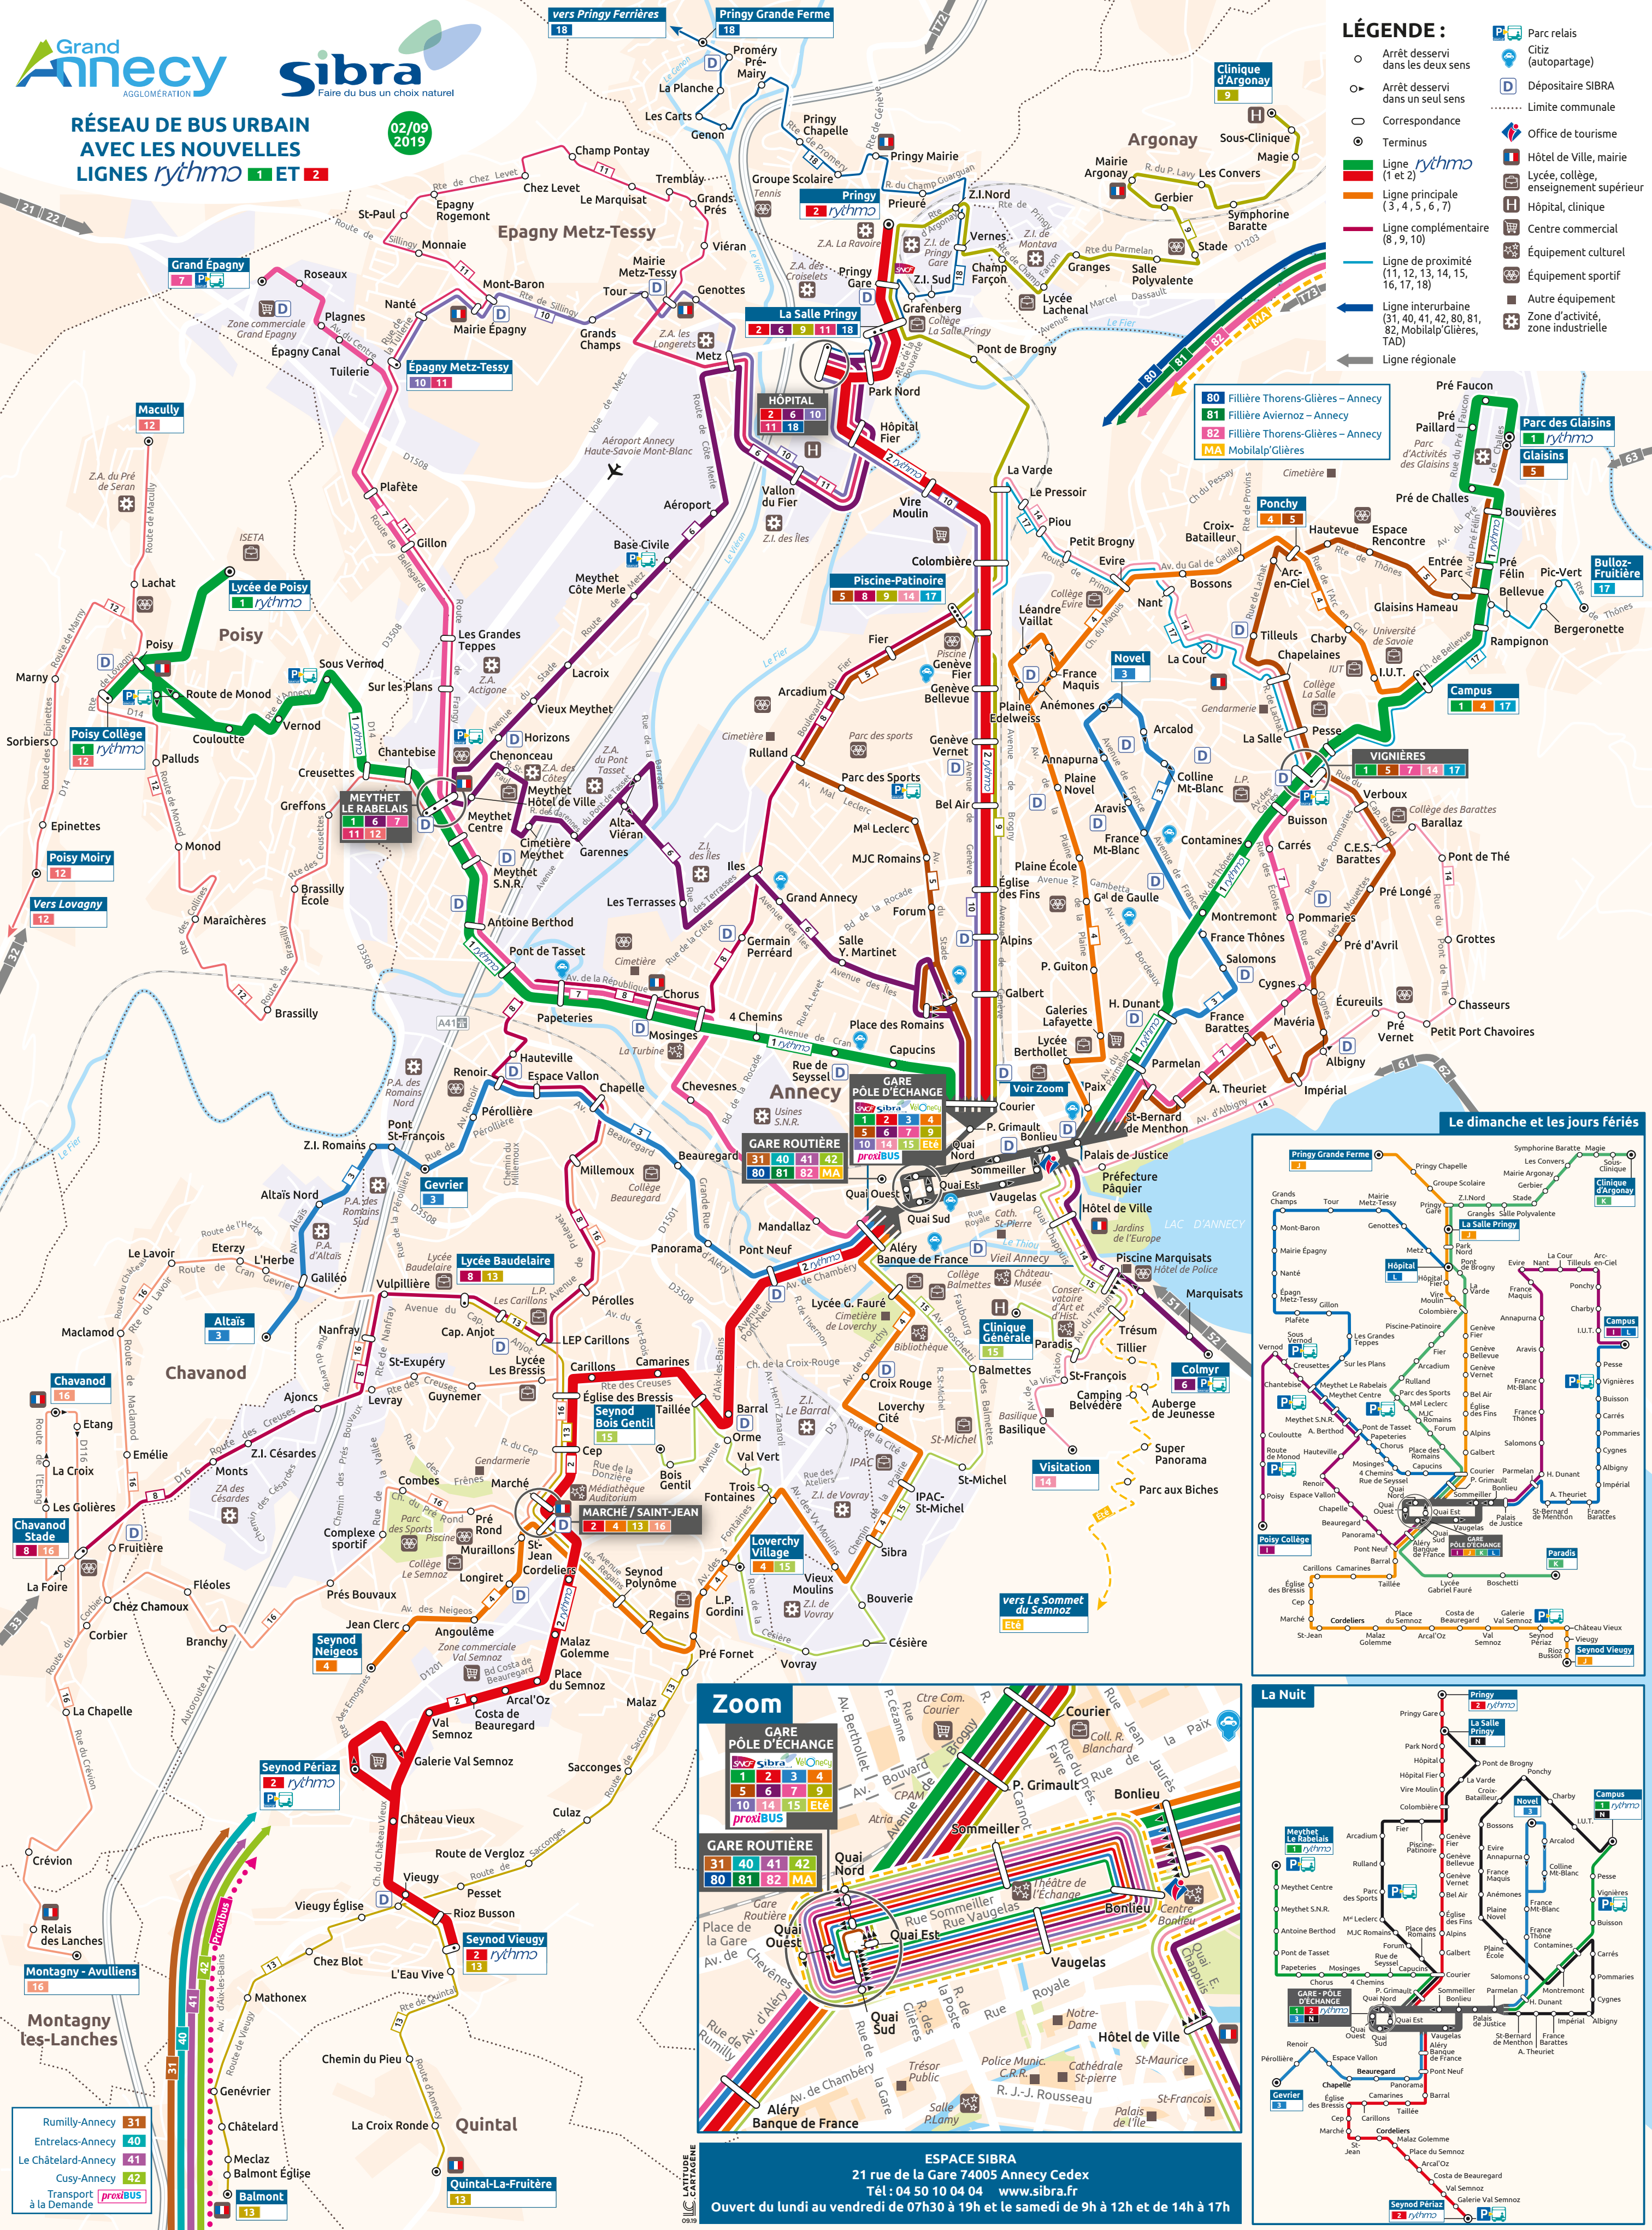

RÉSEAU DE BUS URBAIN AVEC LES NOUVELLES LIGNES *rythmo* 1 ET 2

02/09 2019

LÉGENDE :

- Arrêt desservi dans les deux sens
- Arrêt desservi dans un seul sens
- Correspondance
- Terminus
- Parc relais dans les deux sens
- Citiz (autopartage)
- Dépositaire SIBRA
- Limite communale
- Office de tourisme
- Hôtel de Ville, mairie
- Lycée, collège, enseignement supérieur
- Hôpital, clinique
- Centre commercial
- Équipement culturel
- Équipement sportif
- Autre équipement
- Zone d'activité, zone industrielle

Lignes rythmo
 (1 et 2)
 Ligne principale (3, 4, 5, 6, 7)
 Ligne complémentaire (8, 9, 10)
 Ligne de proximité (11, 12, 13, 14, 15, 16, 17, 18)
 Ligne interurbaine (31, 40, 41, 42, 80, 81, 82, Mobilal'Gières, TAD)
 Ligne régionale

80 Filière Thorens-Glières - Anancy
81 Filière Aviernoz - Anancy
82 Filière Thorens-Glières - Anancy
MA Mobilal'Gières

1 *rythmo*
5
17

1 *rythmo*
4
17

1 *rythmo*
5
7
14
17

1 *rythmo*
12

1 *rythmo*
12

1 *rythmo*
12

13 Balmont
13 Quintal-La-Fruitière