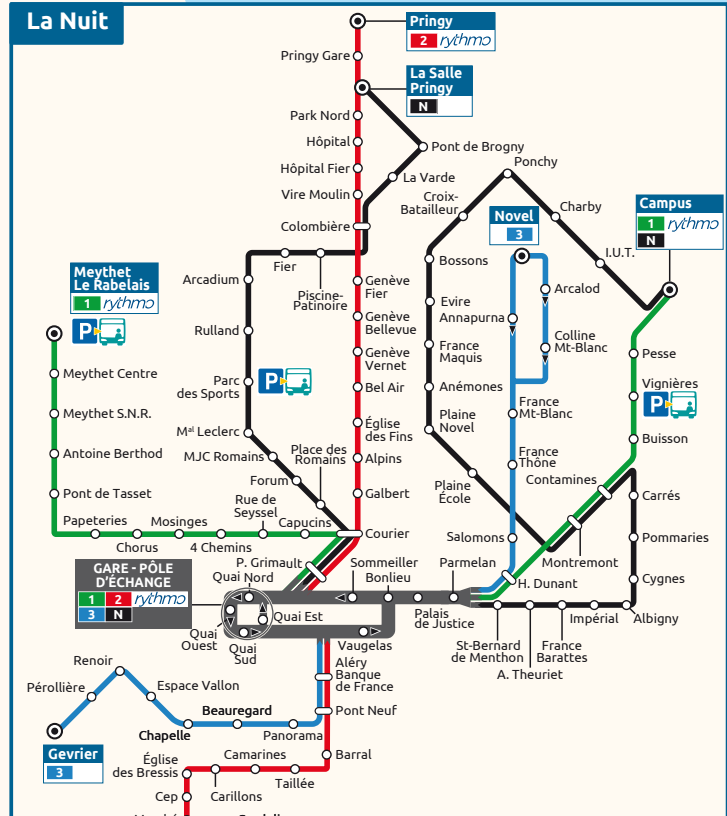

ESPACE SIBRA
21 rue de la Gare 74005 Anancy Cedex
Tél. : 04 50 10 04 04 www.sibra.fr
Ouvert du lundi au vendredi de 07h30 à 19h et le samedi de 9h à 12h et de 14h à 17h

31 Rumilly-Anancy
40 Entrelacs-Anancy
41 Le Châtellard-Anancy
42 Cusy-Anancy
Transport à la Demande **proxibus**

13 Balmont
13 Quintal-La-Fruitière