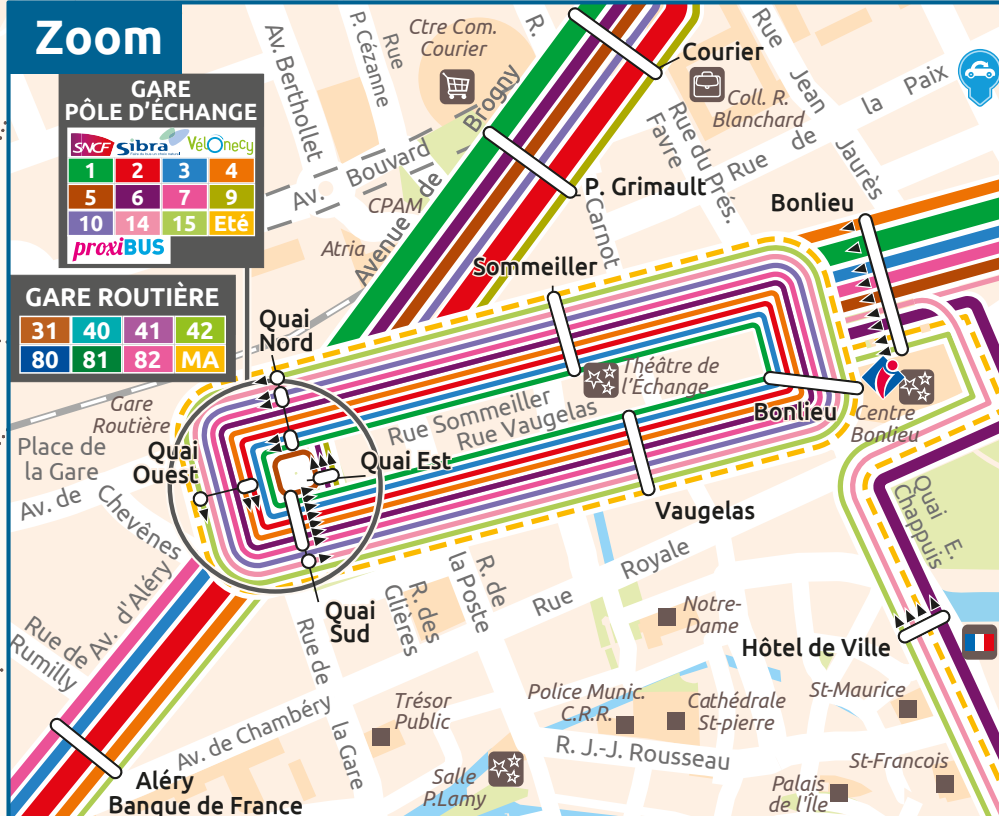

ESPACE SIBRA
21 rue de la Gare 74005 Anancy Cedex
Tél. : 04 50 10 04 04 www.sibra.fr
Ouvert du lundi au vendredi de 07h30 à 19h et le samedi de 9h à 12h et de 14h à 17h

31 Rumilly-Anancy
40 Entrelacs-Anancy
41 Le Châtellard-Anancy
42 Cusy-Anancy
Transport à la Demande **proxibus**

13 Balmont
13 Quintal-La-Fruitière